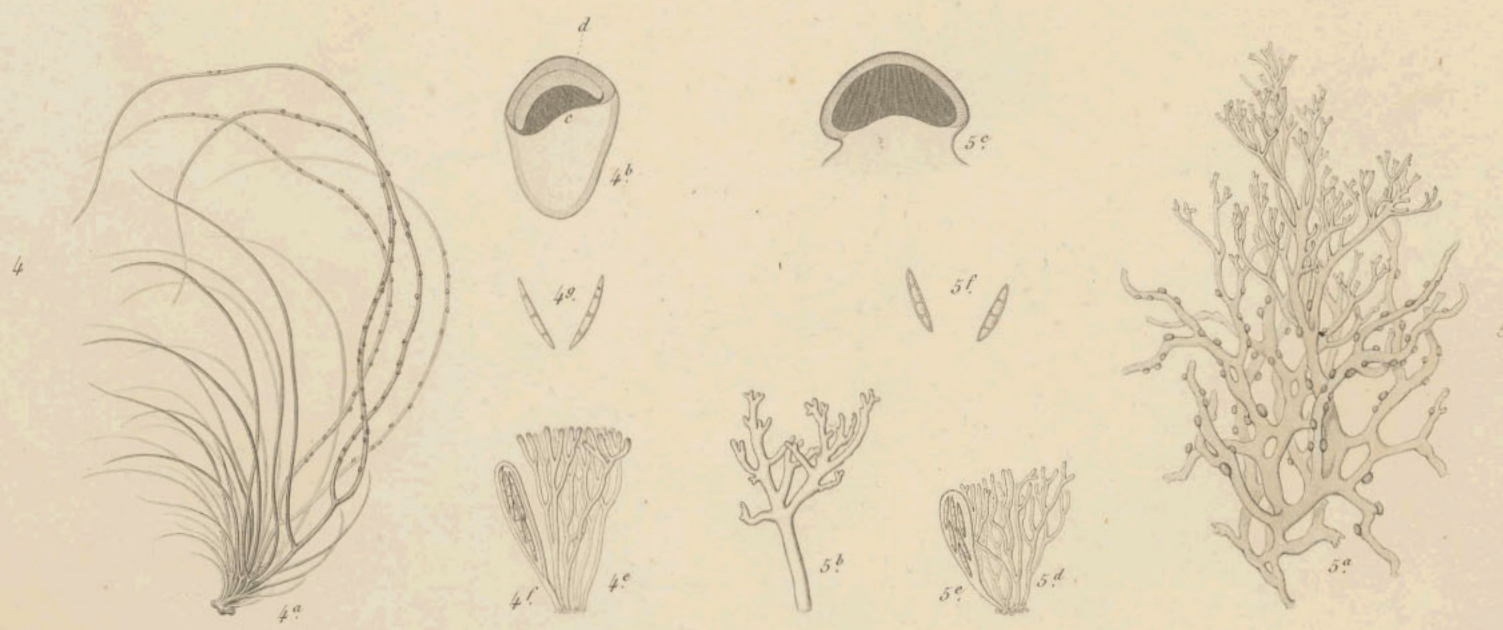

1. *Evernia magellanica* Montg.   2. *Erioderma chilense* Montg.   3. *Nephroma cellulosum* Ach.
4. *Rocella Gayana* Montg.   5. *R. intricata* Montg.

Alf. Riocreux (ex adumbrat. C. Montagne) pinx.

Paris, Imp. Lezouage, rue de Sorbonne, 6.

Davaene, sculp.